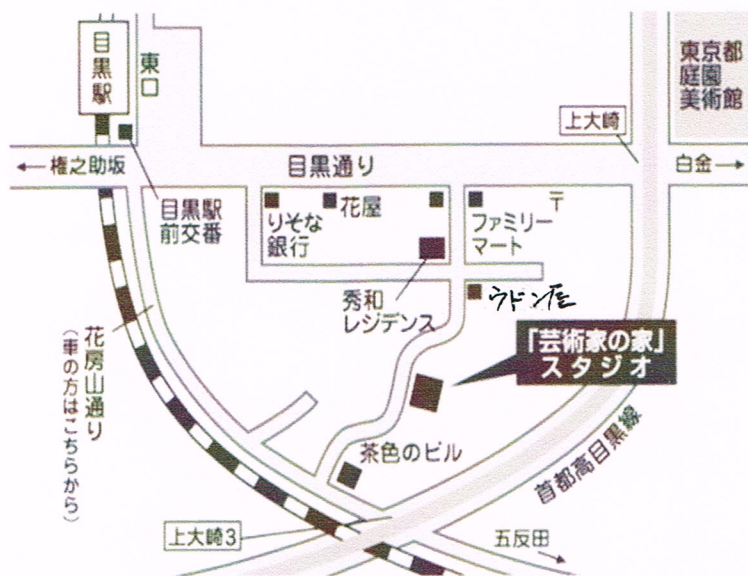

「芸術家の家」スタジオ

住所：品川区上大崎3-14-58「クリエイイト目黒」1階（JR目黒駅東口から徒歩6分）

電話：080-4054-9358

山手線「目黒」駅東口を出て白金方向の右側を歩き、ファミリーマートで右折、カーブした坂を下りながら道なりにしばらく歩きます。カーブは3回あります。

左側で1階のガラス壁に下記のマークがあるマンションの1階が「芸術家の家」スタジオです。